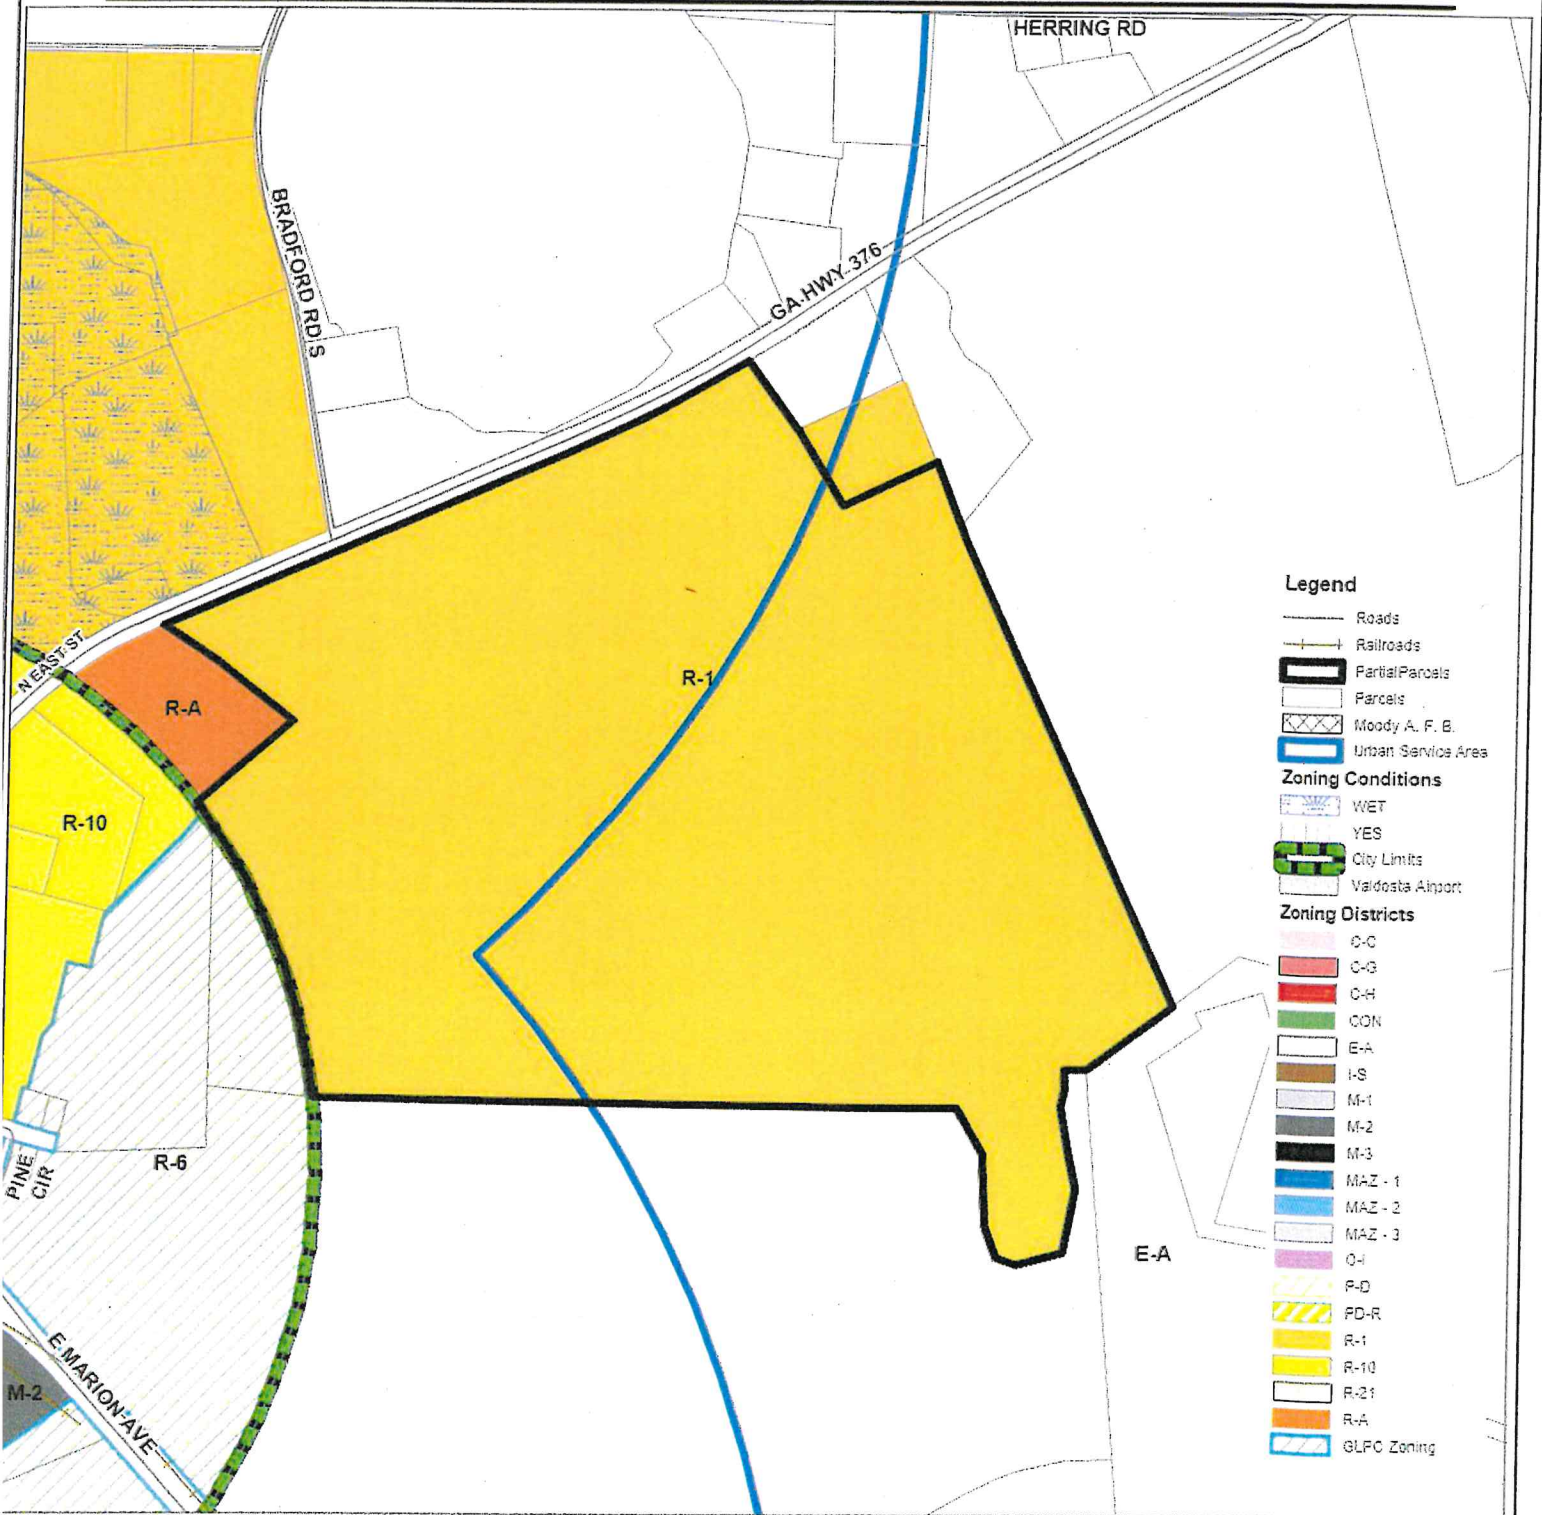

# VAR-2019-09

# Zoning Location Map

**TYCOR FARMS**  
Variance Request

### Legend

- Roads
- Railroads
- Partial Parcels
- Parcels
- Moody A. F. B.
- Urban Service Area
- Zoning Conditions**
- WET
- YES
- City Limits
- Valdosta Airport
- Zoning Districts**
- C-C
- C-G
- C-H
- CON
- E-A
- I-S
- M-1
- M-2
- M-3
- MAZ - 1
- MAZ - 2
- MAZ - 3
- O-I
- P-D
- PD-R
- R-1
- R-10
- R-21
- R-A
- GLPC Zoning